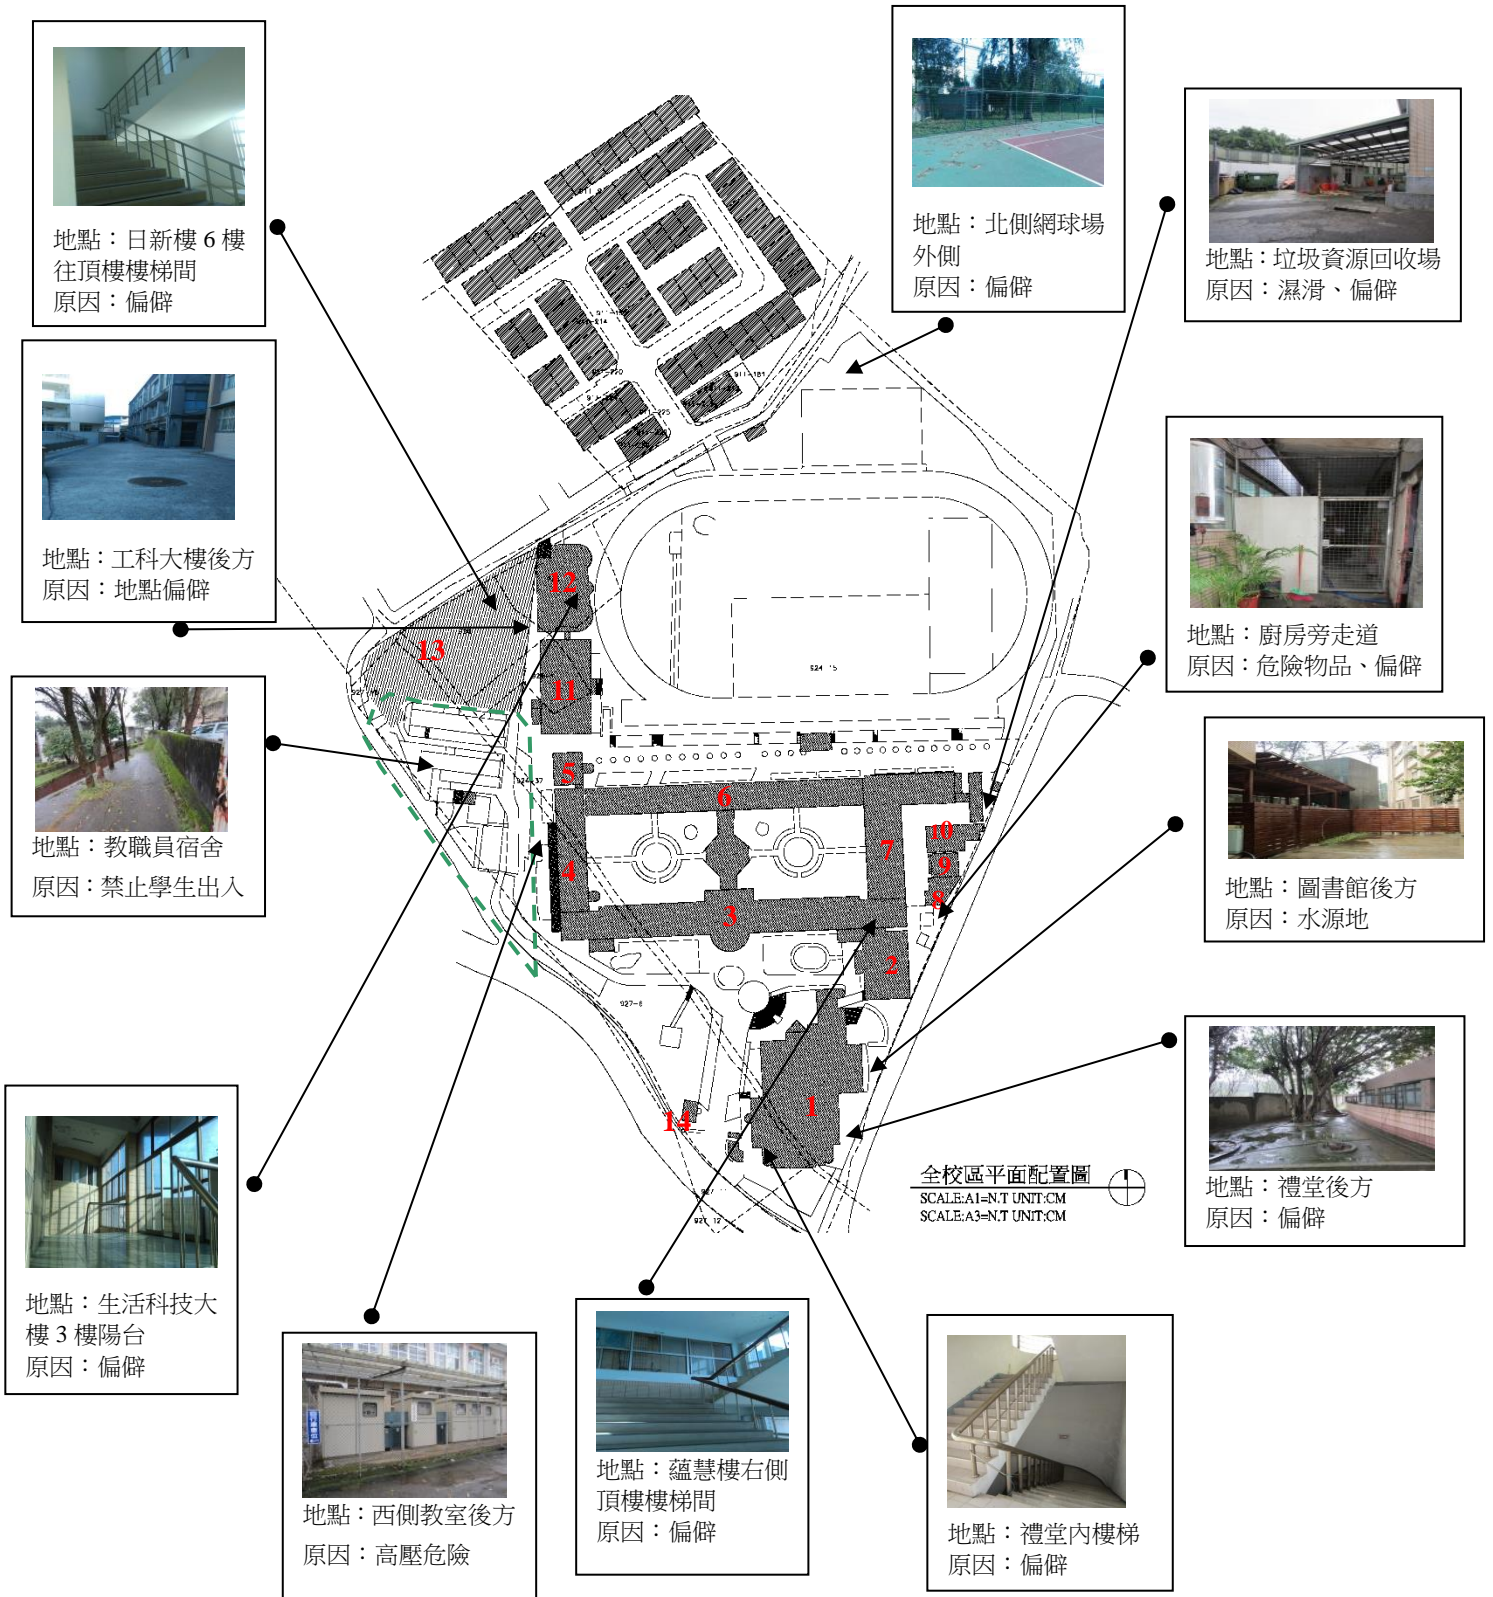

國立楊梅高中校園危險區域分佈圖

編號	建物名稱	編號	建物名稱	編號	建物名稱	編號	建物名稱
1	禮堂	5	特別教室	9	衛生(童軍)倉庫	13	日新樓
2	啟明樓-圖書館	6	教學大樓-悅知樓	10	廚房	14	警衛室
3	行政大樓-蘊慧樓	7	東側教室-迎曦樓	11	工科大樓		
4	西側教室-御風樓	8	木工室	12	學生活動中心		